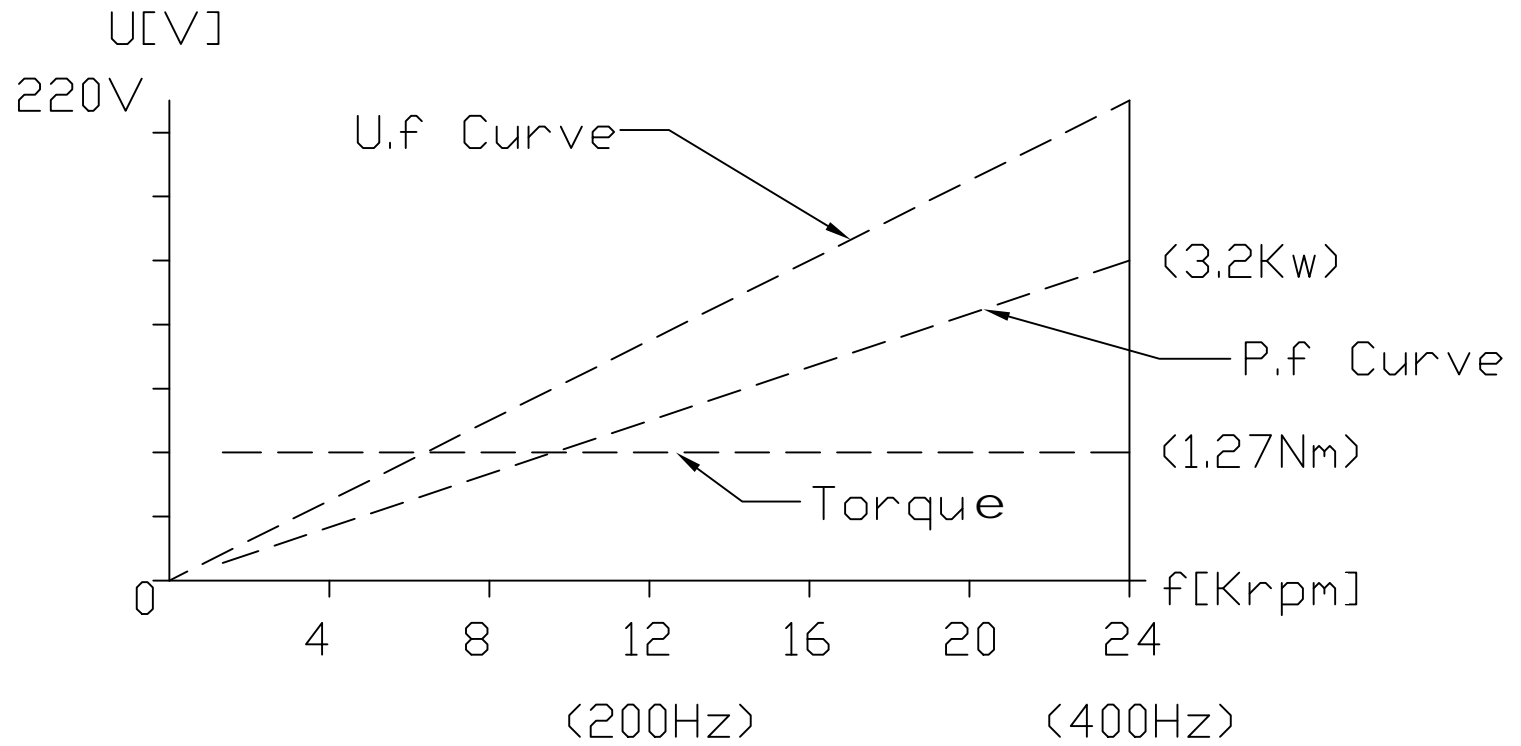

GDZ-24-1B
220V 12A 2P

TA:20°C

Serv:S1

Water cooling