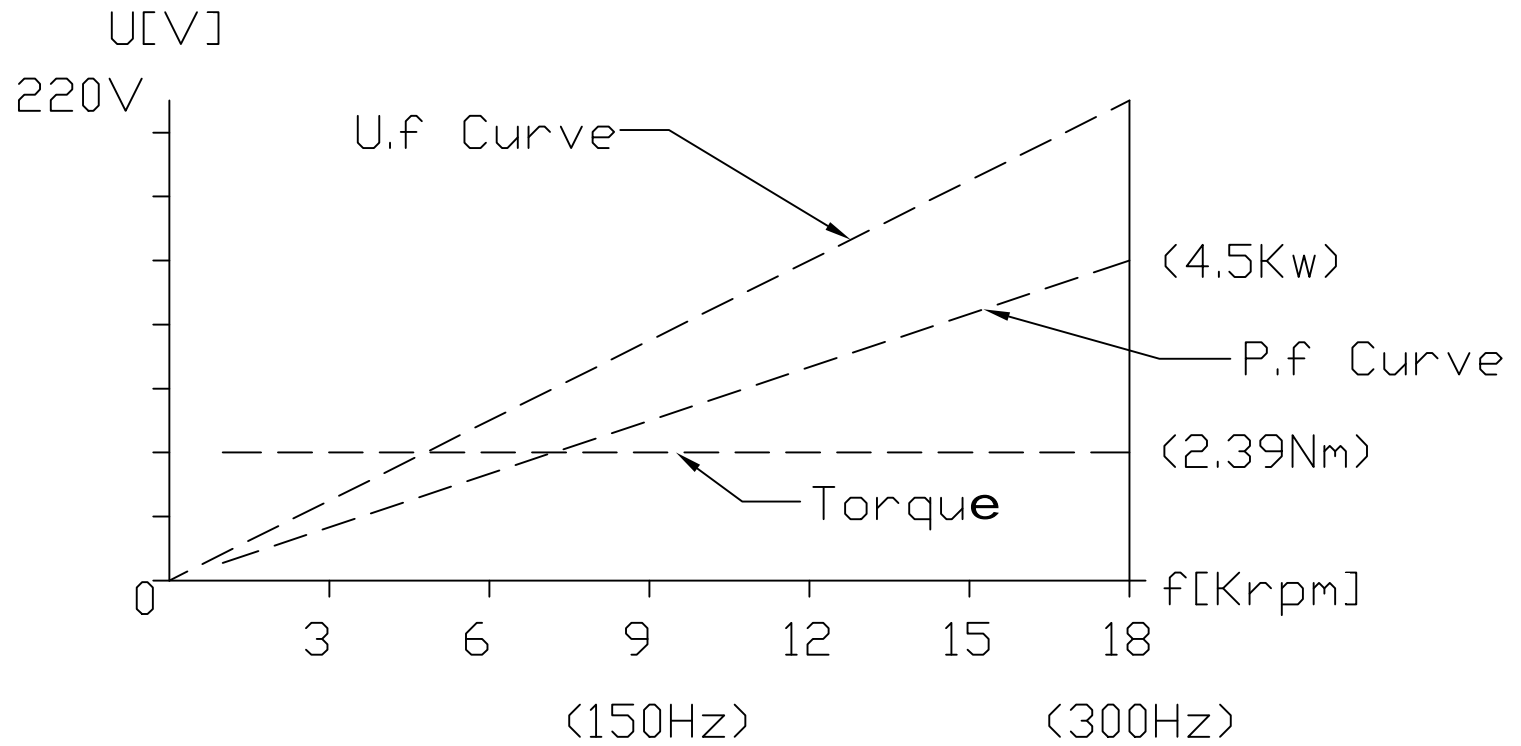

GDF60-18Z/4.5
220V 15.0A 2P

TA:20°C

Serv:S1

air cooling