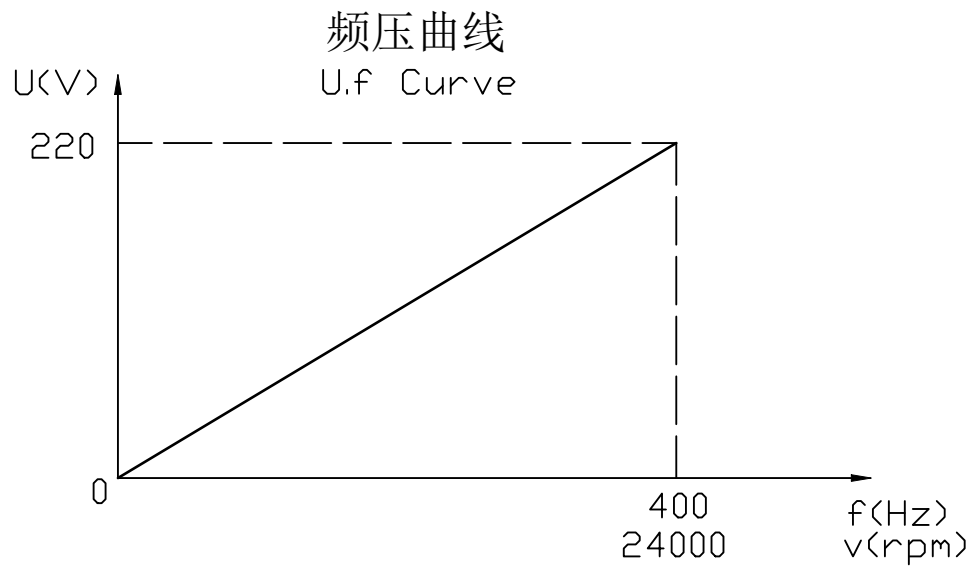

GDL80-20-24Z/2.2  
2.2KW 220V 7.6A  
400Hz 24000rpm

注: TA:20°C Serv:S1 Water cooling