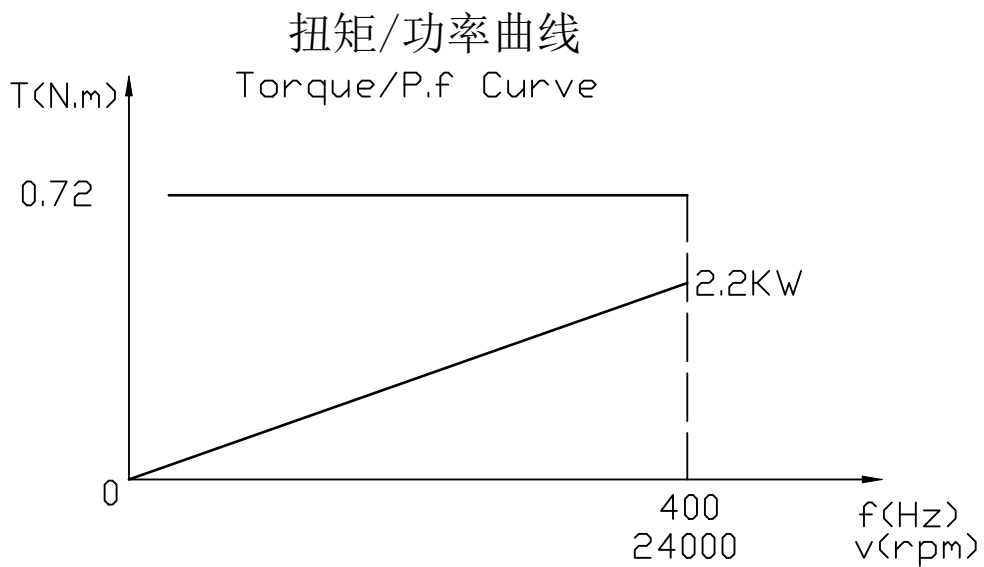

GDL80-20-24Z/2.2  
2.2KW 220V 7.6A  
400Hz 24000rpm

注: TA:20°C Serv:S1 Water cooling